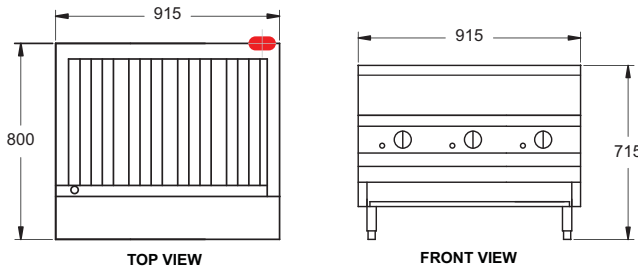

### MODEL: RBA-12L Specifications:

**Dimensions (WxDxH):** 305 x 800 x 715 mm  
**Working Height:** 500 mm  
**Grill Size (WxD):** 215 x 546 mm  
**Weight:** 65 kg  
**Gas Connection:** 13 mm BSP  
**Rating:** 38 mj  
**Packed:** 0.2 m<sup>3</sup>

### MODEL: RBA-24L Specifications:

**Dimensions (WxDxH):** 610 x 800 x 715 mm  
**Working Height:** 500 mm  
**Grill Size (WxD):** 508 x 546 mm  
**Weight:** 114 kg  
**Gas Connection:** 19 mm BSP  
**Rating:** 76 mj  
**Packed:** 0.3 m<sup>3</sup>

### MODEL: RBA-36L Specifications:

**Dimensions (WxDxH):** 915 x 800 x 715 mm  
**Working Height:** 500 mm  
**Grill Size (WxD):** 813 x 546 mm  
**Weight:** 150 kg  
**Gas Connection:** 19 mm BSP  
**Rating:** 114 mj  
**Packed:** 0.5 m<sup>3</sup>

### MODEL: RBA-48L Specifications:

**Dimensions (WxDxH):** 1220 x 800 x 715 mm  
**Working Height:** 500 mm  
**Grill Size (WxD):** 1118 x 546 mm  
**Weight:** 200 kg  
**Gas Connection:** 19 mm BSP  
**Rating:** 152 mj  
**Packed:** 0.7 m<sup>3</sup>