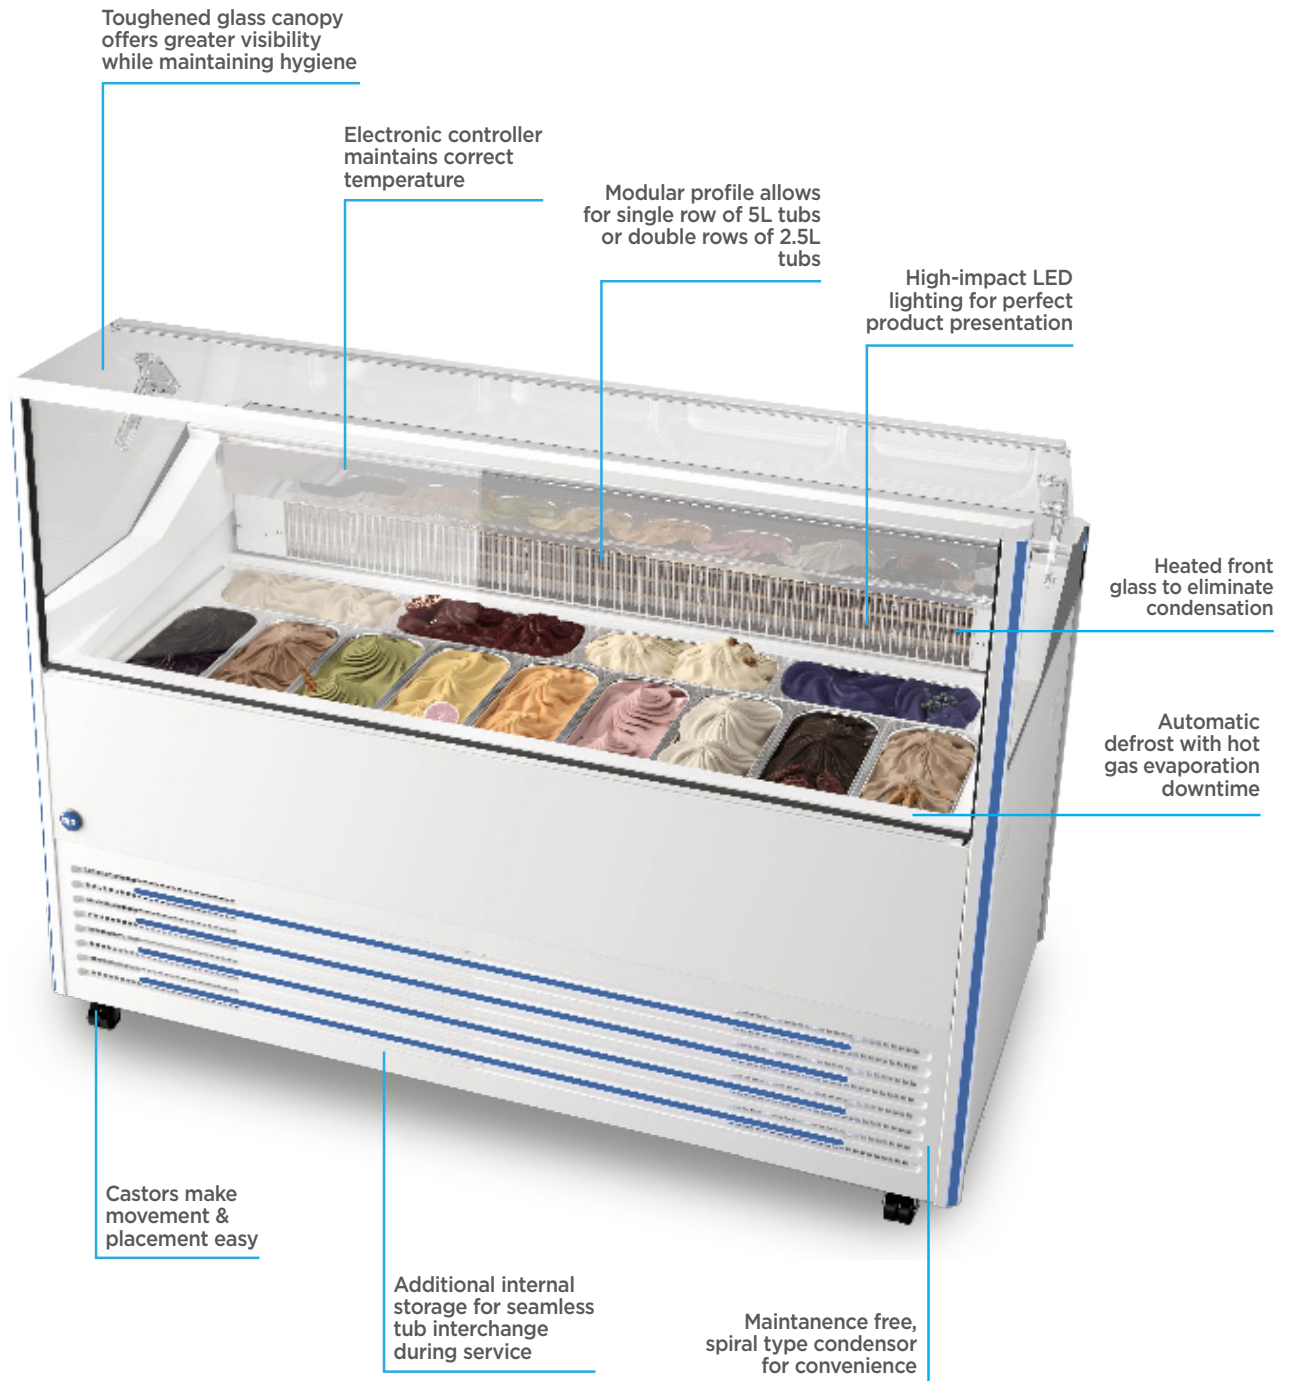

## DELIGHT13 | Delight Gelato Display - 13 Tub

Gelato Displays

**DELIGHT13**

**DELIGHT GELATO  
DISPLAY - 13 TUB**

## DELIGHT13 | Delight Gelato Display - 13 Tub

### Gelato Displays

### DIMENSIONS

	External (mm)
Width	1663
Depth	771
Height	1229
	Internal (mm)
Width	1525
Depth	545
Height	356

BROMIC PTY Ltd reserve the right to alter specifications without notice.