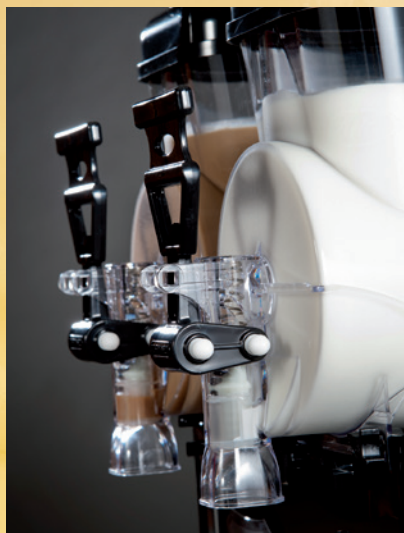

Colore disponibile: nero

Technical features

Chassis and Panels:
completely made in
stainless steel.

Cooling system:
the cylindrical evaporator
is completely made in
stainless steel AISI 304
in one piece with
no weldings.

Dispensing and fixing:
the dispensing system
is easy to use and to remove
and it is already predisposed
for the eventual locking
system.
The fixing system doesn't
require tools for the
disassembly of the bowls.

Colour available: black

Datos técnicos

Chasis y Paneles:
enteramente de acero
inoxidable.

Unidad de enfriamiento:
el cilindro evaporizador es
realizado completamente
de acero inoxidable AISI
304 en unpieze única sin
soldaduras.

Erogación y fijado:
el sistema de erogación del
producto es simple de usar
y de bajar y es predisposto
por el eventual cierre
de seguridad. El sistema
de bloqueo no necesita
utensilios por la operación de
desmontaje de las tanques.

Colore disponibile: negro

Caractéristiques techniques

Structure et panneaux:
entièrement en acier
inoxydable.

Réfrigération:
le cylindre évaporateur
est réalisé entièrement
en acier AISI 304, d'une
seule pièces sans
soudures.

Fourniture et fixation:
le système de distribution
du produit est simple à
utiliser et à démonter, et
est prêt pour éventuelle
fermeture de la sécurité.
L'opération de montage et
démontage de la curve ne
nécessite aucun outil.

Couleur disponible: noir